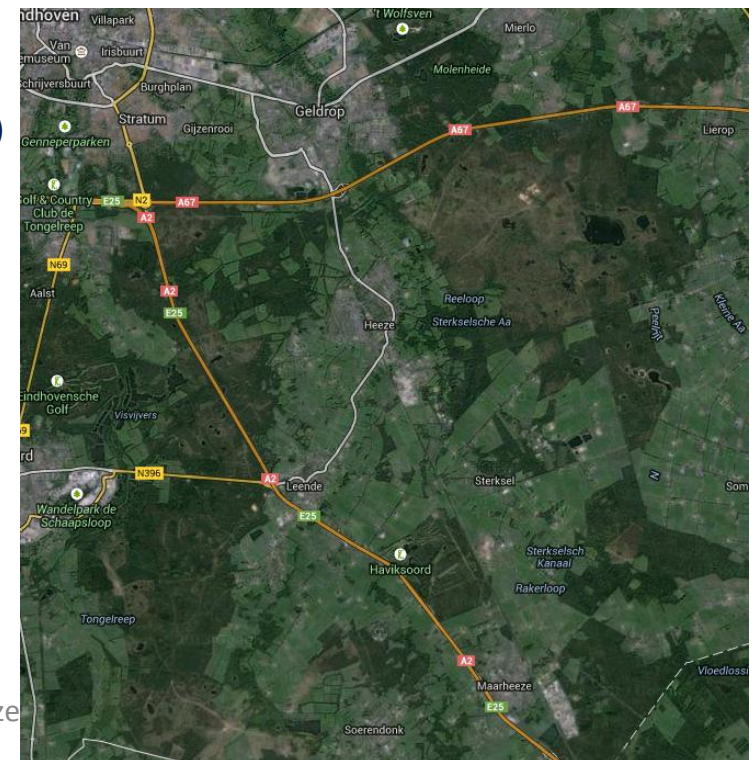

# Gemeente Heeze-Leende

**15.359 inwoners**  
**A2 samenwerking**  
**(Cranendonck, Valkenswaard, Heeze-Leende)**

**Prettige leefomgeving**

- **Veel natuur**
- **Stedelijke voorzieningen nabij**
- **Goede bereikbaarheid:**

**Treinstation**

**A2 – A67**

**Maar ook sluipverkeer**

loop de Groot Fotografie