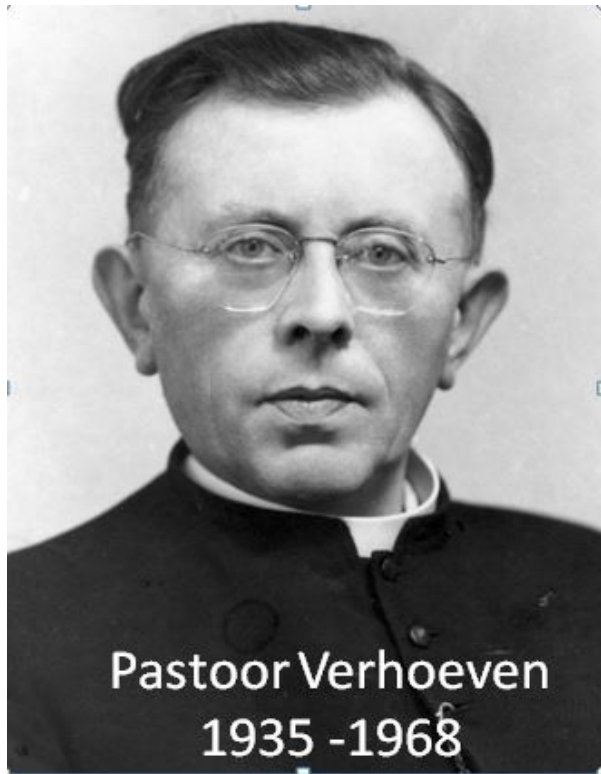

Pastoor Thijssen
1916-1935

Pastoor Verhoeven
1935 -1968

+

Pastoor Vervoordeldonk
1968-1985

Huisgenoten van pastoor Thijssen

<u>Hens</u> , Margaretha dienstbode.	<u>Bochhum</u> (D)	26-11-1924 tot	23-9-1935
<u>Carpay</u> , Gerardus Wilhelmus L. zonder beroep	Oss	9-9-1933	10-10-1933
<u>Carpay</u> , Ludovicus F. C. L. zonder beroep	Oss	9-9-1933	10-10-1933
Erp van, Joseph P.M zonder beroep	Oss	9-9-1933	10-10-1933
Erp van, Joseph P.M zonder beroep	Oss	14-12-1933	19-1-1934
<u>Carpay</u> , Ludovicus F. C. L. zonder beroep	Oss	14-12-1933	19-1-1934